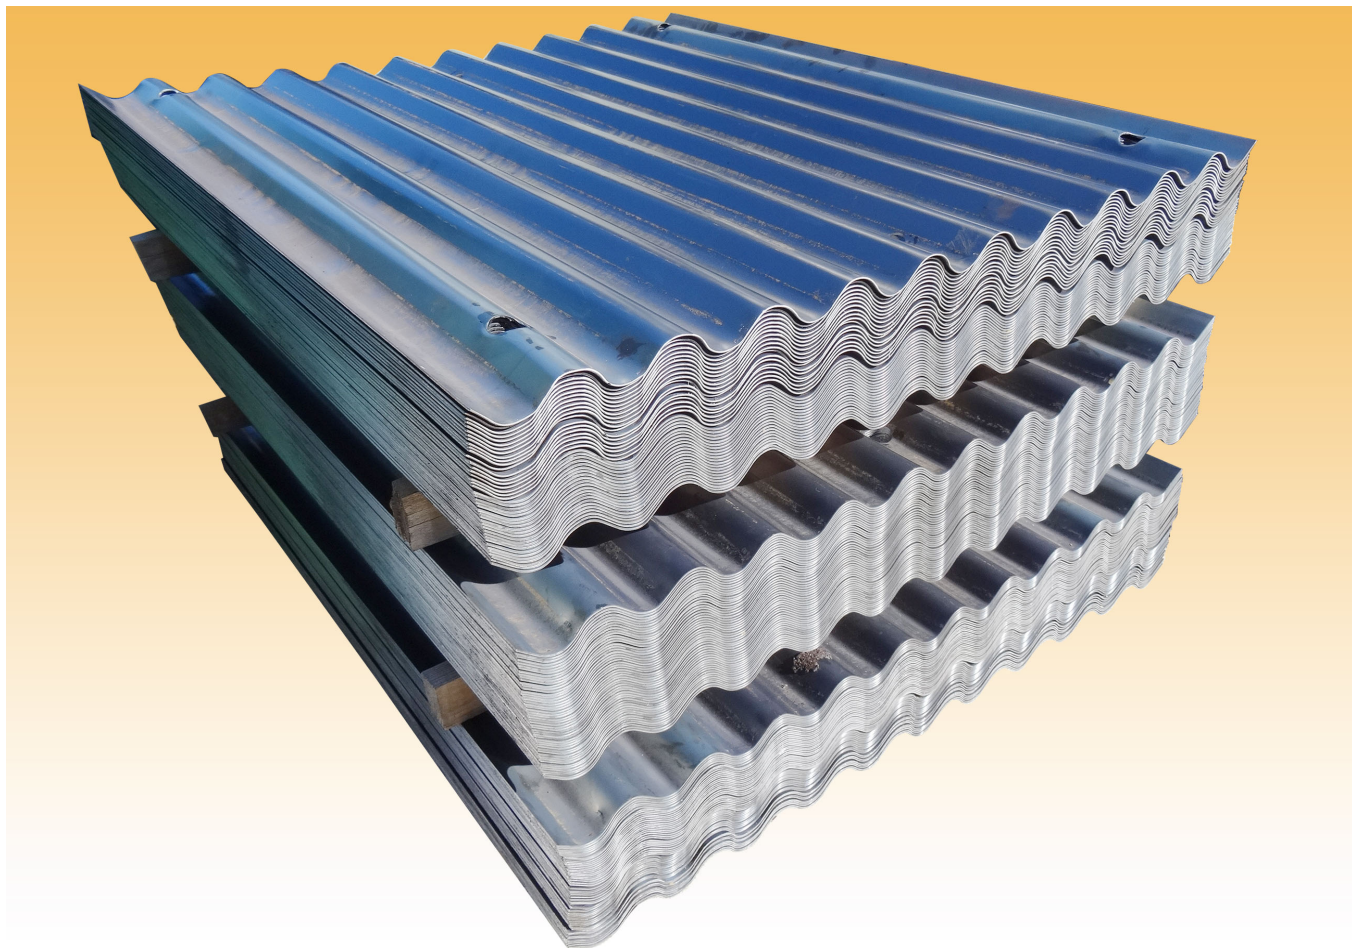

●波板

**DIG Co.Ltd.**

株式会社 ディッグ

本社

〒167-0051 東京都杉並区荻窪4-29-10 中田第2ビル5F  
TEL:03-3398-9558 FAX:03-3398-9550

資材部

〒263-0001 千葉県千葉市稲毛区長沼原町380  
TEL:043-306-2724 FAX:043-306-2754