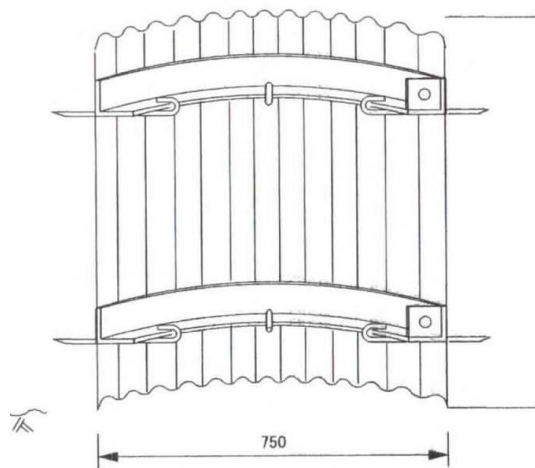

●波板

**DIG Co.Ltd.**

株式会社 ディッグ

本社

〒167-0051 東京都杉並区荻窪4-29-10 中田第2ビル5F  
TEL:03-3398-9558 FAX:03-3398-9550

資材部

〒263-0001 千葉県千葉市稲毛区長沼原町380  
TEL:043-306-2724 FAX:043-306-2754