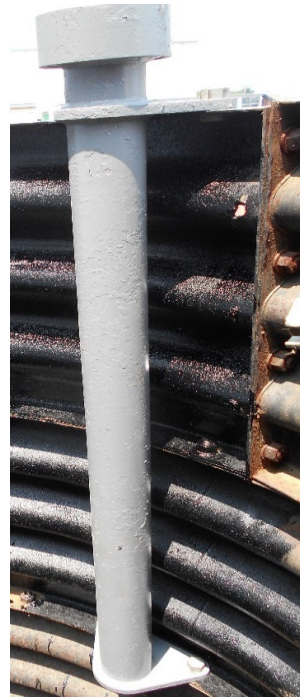

●ホイス用ポール（最大250kg）

↑受けポール（1000mm）をライナーにボルト固定

↑ベアリングをかませ、回転をスムーズに

- ・最大荷重250kgのベビーホイス用ポール
- ・受け管をライナーに設置し、L字ポールを差し込む

**DIG Co.Ltd.**

株式会社 ディッグ

本社

〒167-0051 東京都杉並区荻窪4-29-10 中田第2ビル5F  
TEL:03-3398-9558 FAX:03-3398-9550