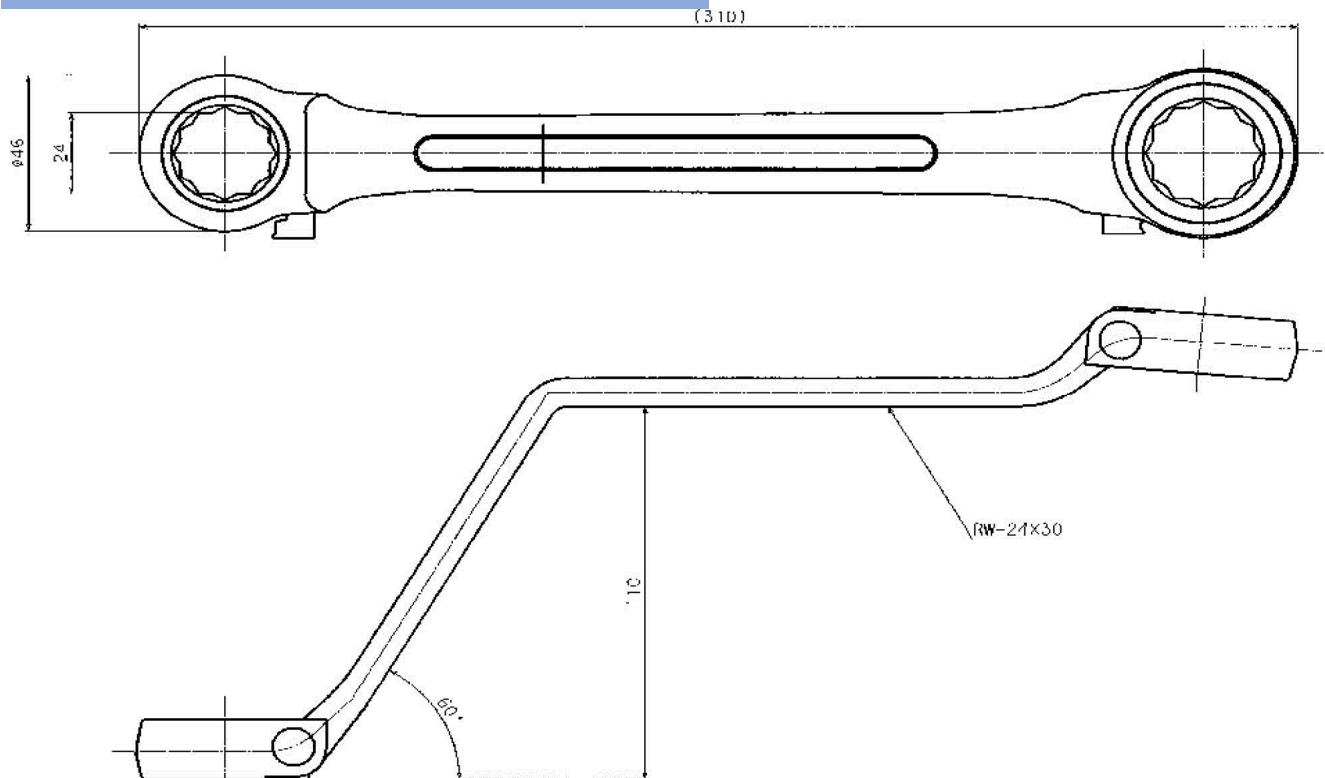

●曲がりラチェット

●寸法

DIG Co.Ltd.

株式会社 ディッグ

本社

〒167-0051 東京都杉並区荻窪4-29-10 中田第2ビル5F

TEL:03-3398-9558 FAX:03-3398-9550

資材部