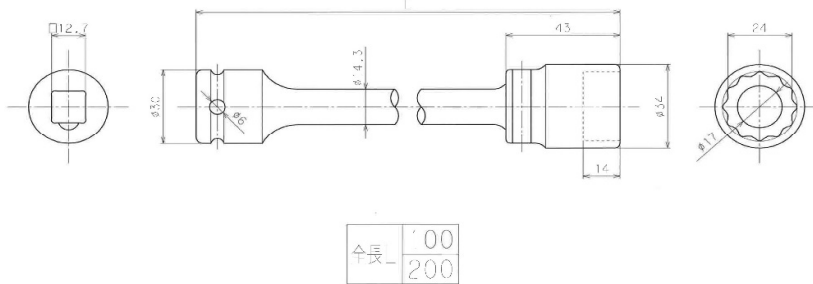

●インパクトレンチ用ユニバーサルソケット (12.7sq)

全長100mm、200mmの2種類を用意。

●図面

DIG Co.Ltd.

株式会社 ディッグ

本社

〒167-0051 東京都杉並区荻窪4-29-10 中田第2ビル5F
TEL:03-3398-9558 FAX:03-3398-9550

資材部