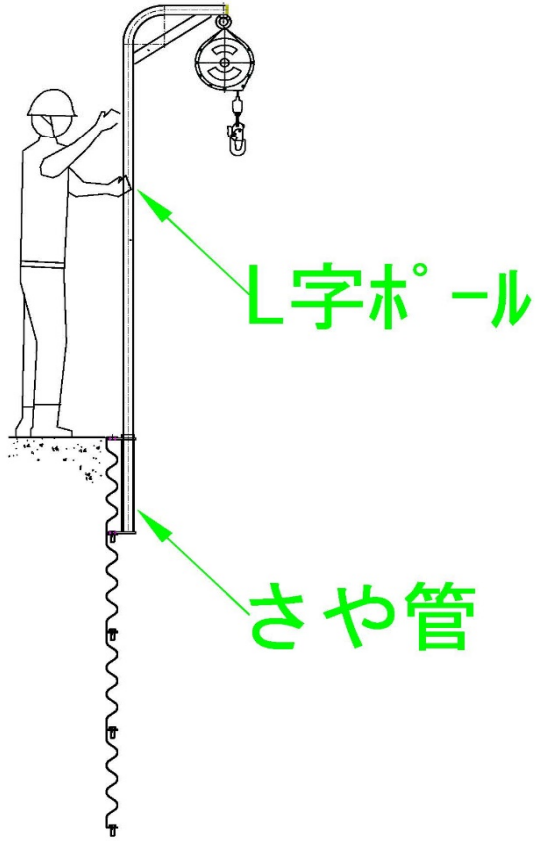

●セルフロック用ポール（最大荷重130kg）

- ・セルフロックの装着
- ・ベビーホイストを装着し残土排出

**DIG Co.Ltd.**

株式会社 デイック

本社

〒167-0051 東京都杉並区荻窪4-29-10 中田第2ビル5F  
TEL:03-3398-9558 FAX:03-3398-9550

資材部

〒263-0001 千葉県千葉市稲毛区長沼原町380  
TEL:043-306-2724 FAX:043-306-2754

# セルフロック使用時