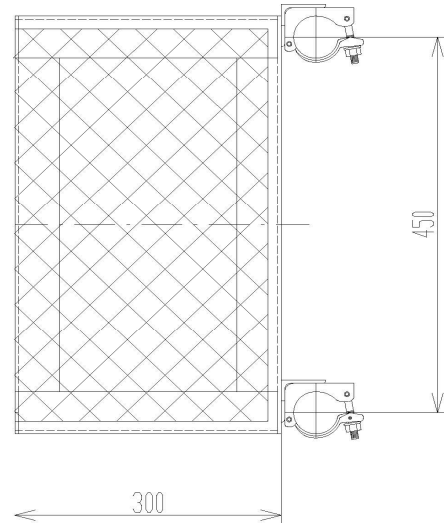

●小口径用中段踊り場（クランプ固定）

- ・フック付2m梯子にクランプで固定
- ・□300*500

DIG Co.Ltd.

株式会社 ディッグ

本社

〒167-0051 東京都杉並区荻窪4-29-10 中田第2ビル5F
TEL:03-3398-9558 FAX:03-3398-9550

資材部

〒263-0001 千葉県千葉市稲毛区長沼原町380
TEL:043-306-2724 FAX:043-306-2754