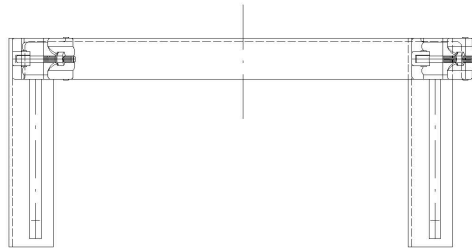

●小口径用中段踊り場（クランプ固定）

- ・フック付2m梯子にクランプで固定
- ・□300*500

DIG Co.Ltd.

株式会社 ディッグ

本社

〒167-0051 東京都杉並区荻窪4-29-10 中田第2ビル5F
TEL:03-3398-9558 FAX:03-3398-9550

資材部

〒263-0001 千葉県千葉市稲毛区長沼原町380
TEL:043-306-2724 FAX:043-306-2754