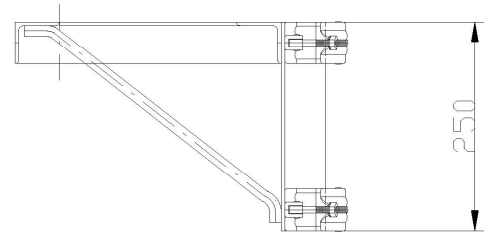

●小口径用中段踊り場（クランプ固定）

- ・フック付2m梯子にクランプで固定
- ・□300*500

DIG Co.Ltd.

株式会社 ディッグ

本社

〒167-0051 東京都杉並区荻窪4-29-10 中田第2ビル5F
TEL:03-3398-9558 FAX:03-3398-9550

資材部

〒263-0001 千葉県千葉市稲毛区長沼原町380
TEL:043-306-2724 FAX:043-306-2754